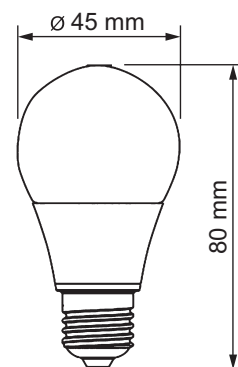

Zdroje E14

LED

BG 05WW5

TECHNICKÉ PARAMETRY

MODEL	BG 05WW5
Zdroj světla	SAMSUNG LED
Příkon	5 W
Světelný tok	400 lm
Světelná účinnost	80 lm/W
Náhrada	50 W
Úspora	90%
Barva světla	WW
Index podání barev	80 Ra
Vyzařovací úhel	220°
Životnost	>25 000 h
Vstupní napětí	220-240 V
Certifikace	CE, RoHS
Stmívatelnost	ne
Závit	E14